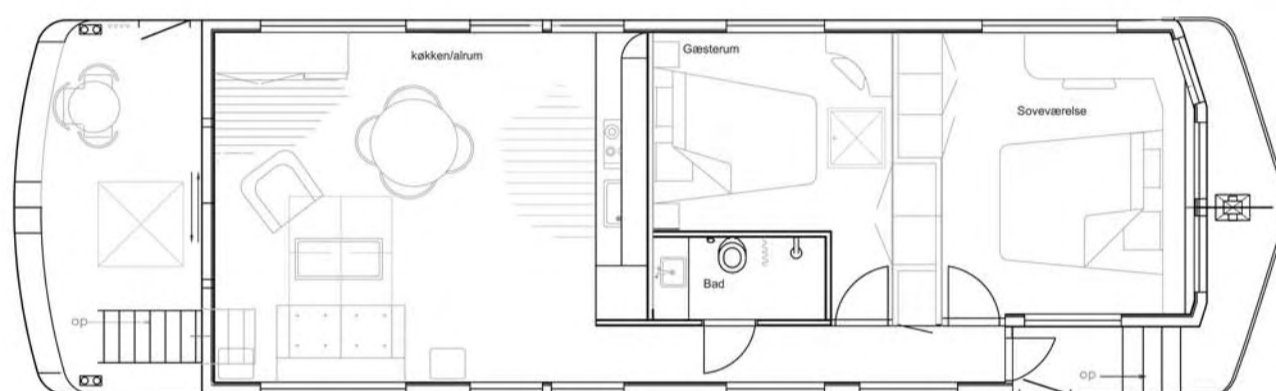

Opstalt

Soldæk

Hoveddæk

Hoveddimensioner:

| | |
|------------------------|------------|
| Længde overalt | 14,99 m |
| Bredde | 4,50 m |
| Højde for vejtransport | 4,00 m |
| Dybde hoveddæk/soldæk | 1,4/3,75 m |
| Dybgang | 1,10 m |