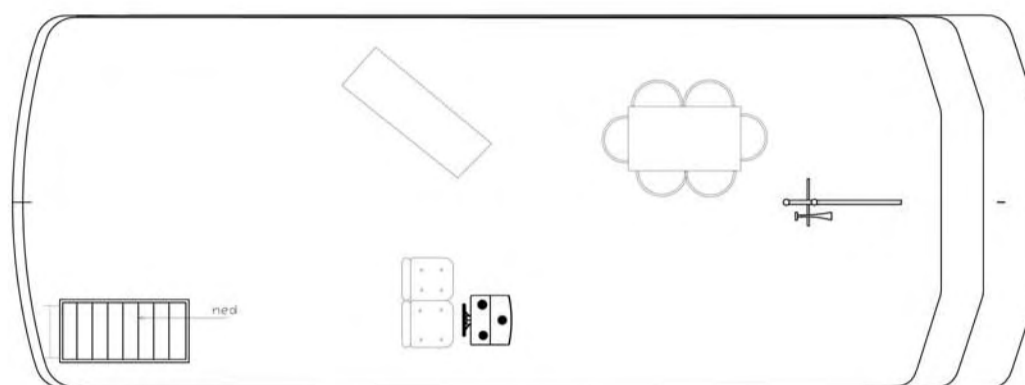

Opstalt

Soldæk

Hoveddæk

Hoveddimensioner:

| | |
|------------------------|------------|
| Længde overalt | 14,99 m |
| Bredde | 4,50 m |
| Højde for vejtransport | 4,00 m |
| Dybde hoveddæk/soldæk | 1,4/3,75 m |
| Dybgang | 1,10 m |